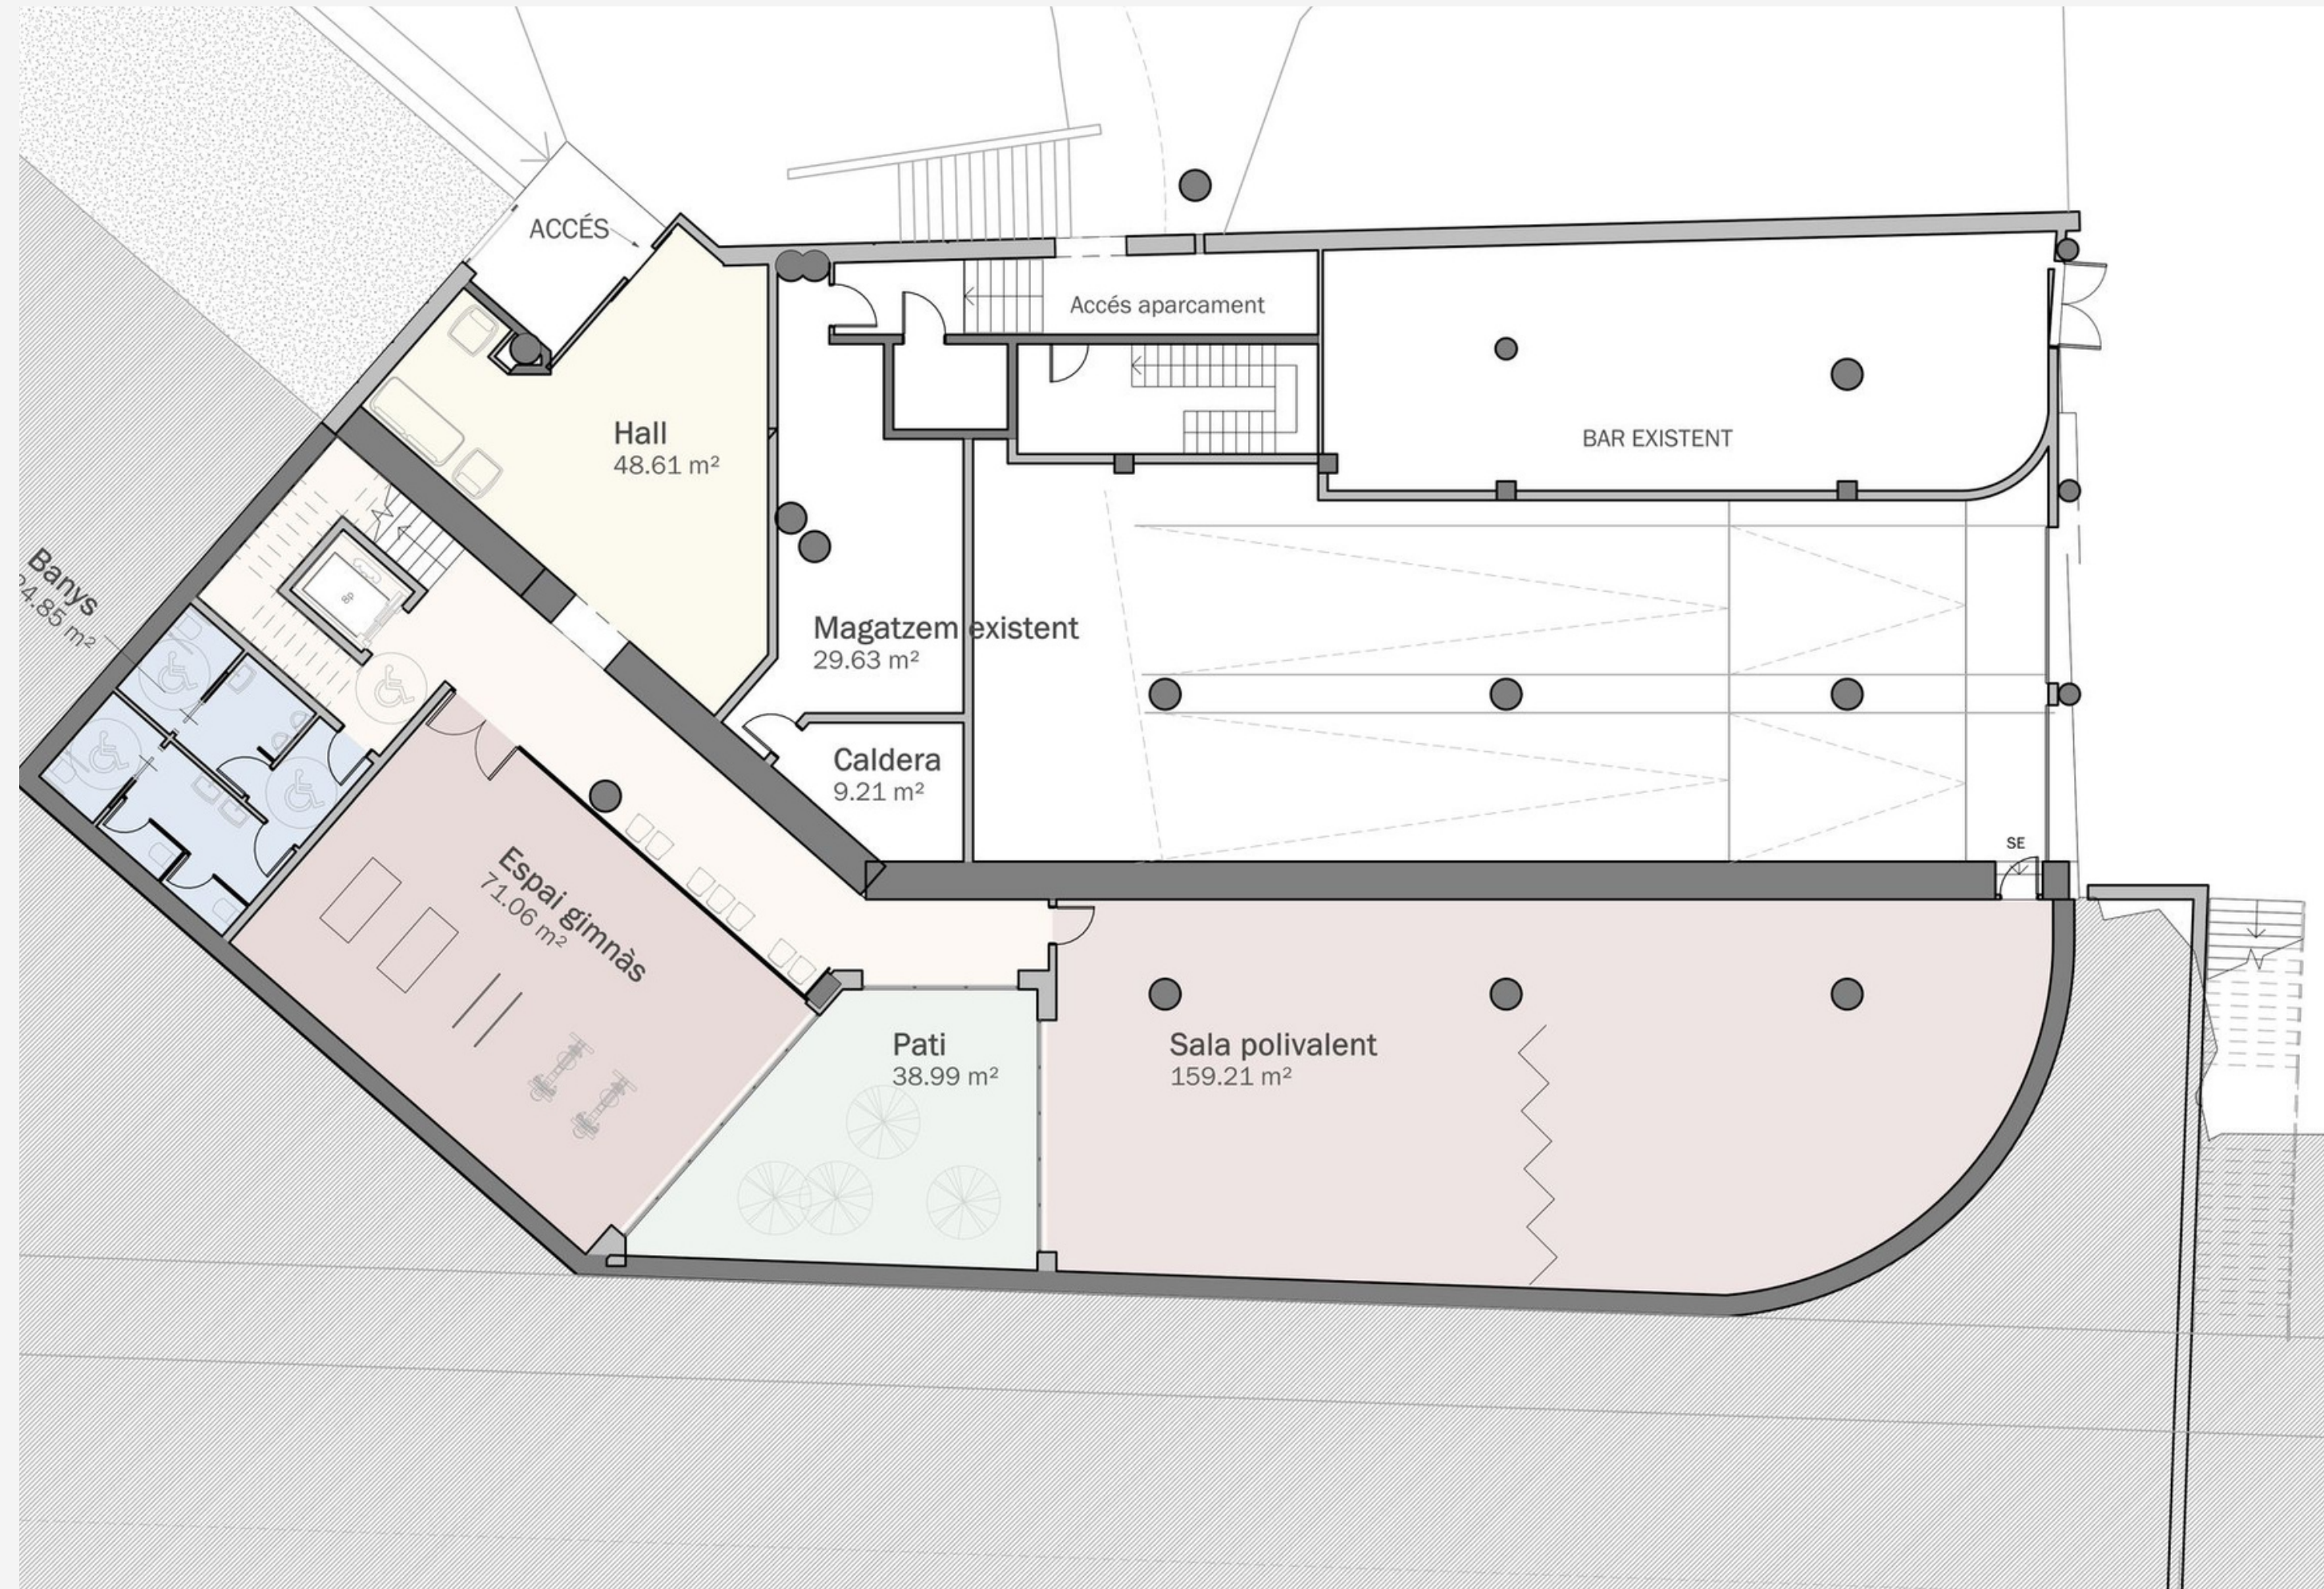

El projecte contemplarà la construcció d'un nou edifici i la reforma de la planta primera de l'edifici actual (on actualment s'ubica el cafè del poble), per tal de poder-hi ubicar **tots els serveis destinats a la gent gran** de la parròquia, tant a nivell d'activitats com a nivell de zona de trobada, per fer-lo més acollidor i més adaptat a les necessitats actuals de la gent gran.

SUPERFÍCIE ACTUAL

554,35 M²

SUPERFÍCIE NOU ESPAI

1.693,31 M²

PLANTA BAIXA

PRIMERA PLANTA

SEGONA PLANTA I TERRASSA

Comú d'Encamp
ANDORRA

NOU ESPAI PER A LA GENT GRAN A ENCAMP

Comú d'Encamp

PLANTA BAIXA

PROJETE

Comú d'Encamp
ANDORRA

NOU ESPAI PER A LA GENT GRAN A ENCAMP

Comú d'Encamp

PRIMERA PLANTA

ESTAT ACTUAL

PROJETE

Comú d'Encamp
ANDORRA

NOU ESPAI PER A LA GENT GRAN A ENCAMP

Comú d'Encamp

SEGONA PLANTA

TERRASSA

ESTAT ACTUAL