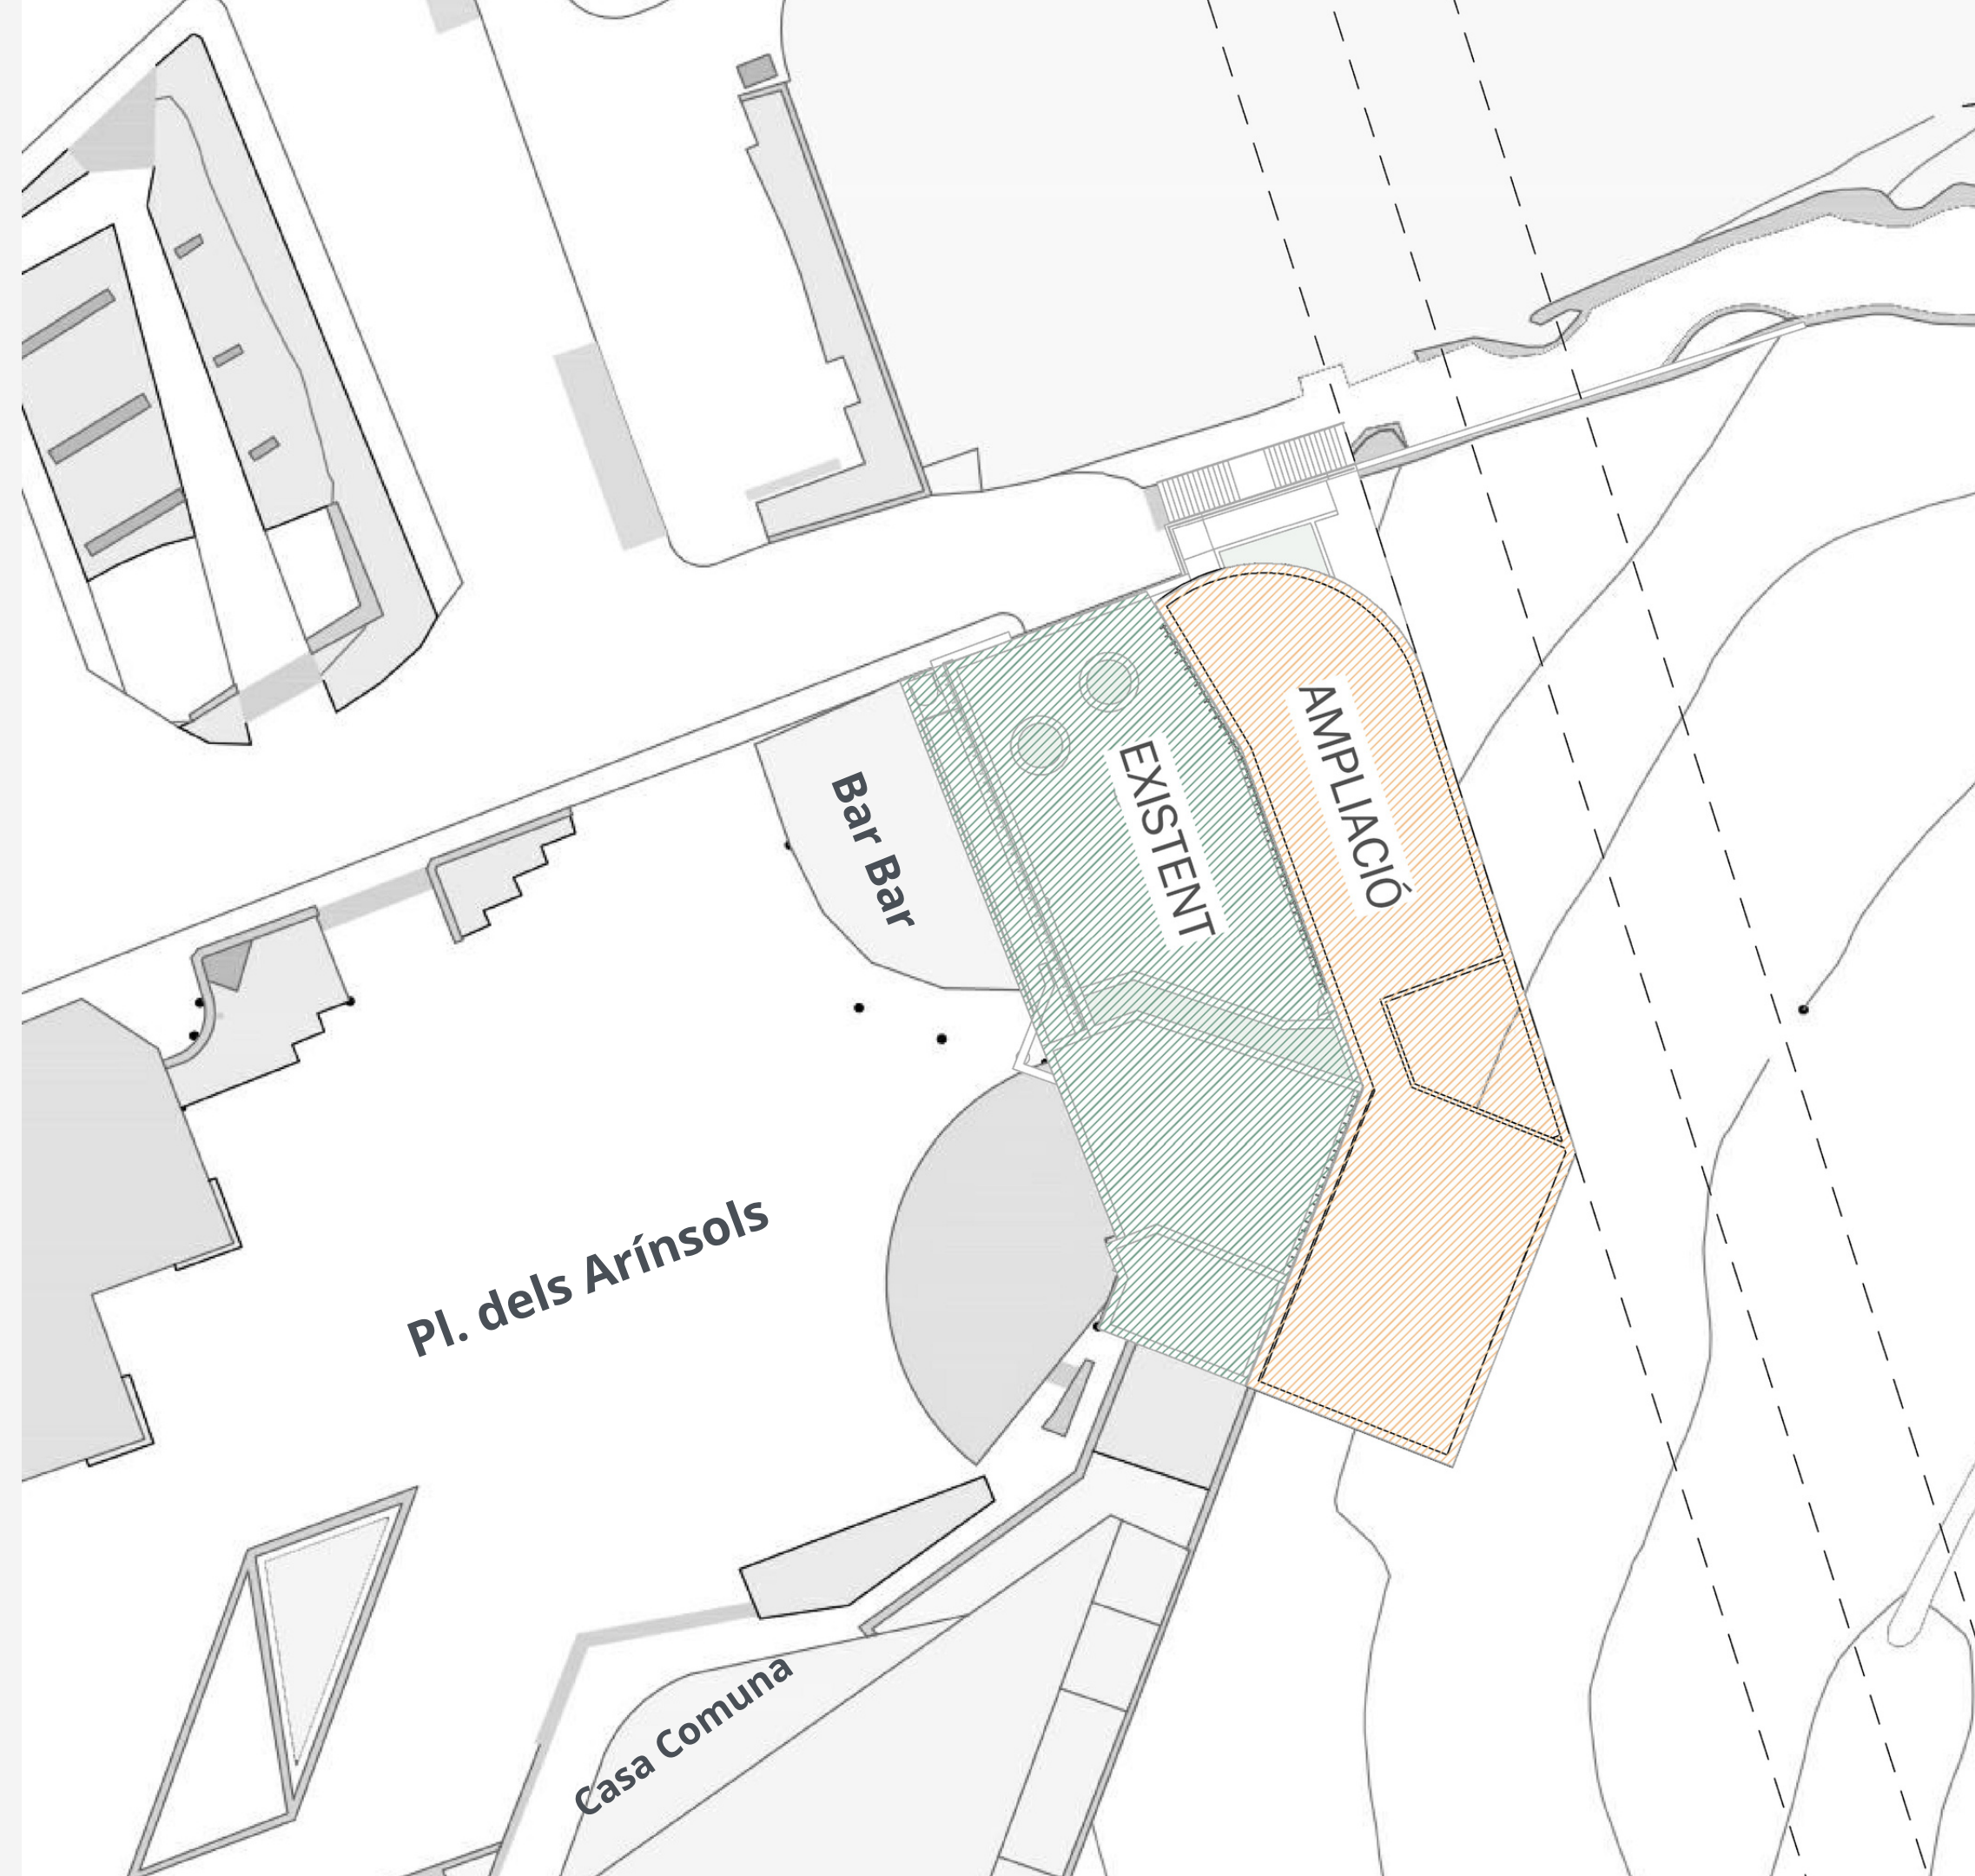

Comú d'Encamp
ANDORRA

**NOU ESPAI PER A LA
GENT GRAN A
ENCAMP**

Comú d'Encamp

AMPLIACIÓ AMB UN NOU EDIFICI I REMODELACIÓ DE L'ACTUAL