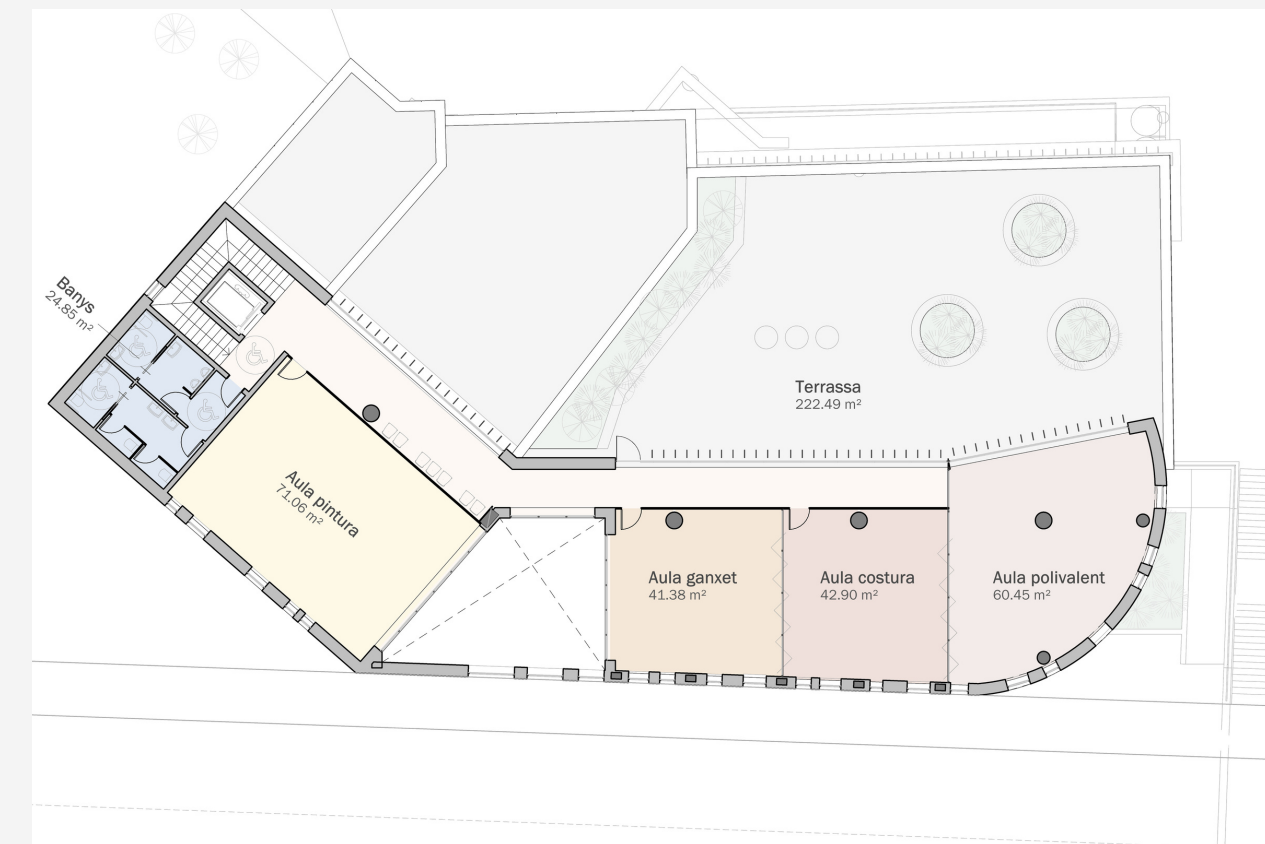

SUPERFÍCIE ACTUAL

554,35 M²

SUPERFÍCIE NOU ESPAI

1.693,31 M²

PLANTA BAIXA

PRIMERA PLANTA

SEGONA PLANTA I TERRASSA

Comú d'Encamp
ANDORRA

NOU ESPAI PER A LA GENT GRAN A ENCAMP

Comú d'Encamp

PLANTA BAIXA

PROJETE

Comú d'Encamp
ANDORRA

NOU ESPAI PER A LA GENT GRAN A ENCAMP

Comú d'Encamp

PRIMERA PLANTA