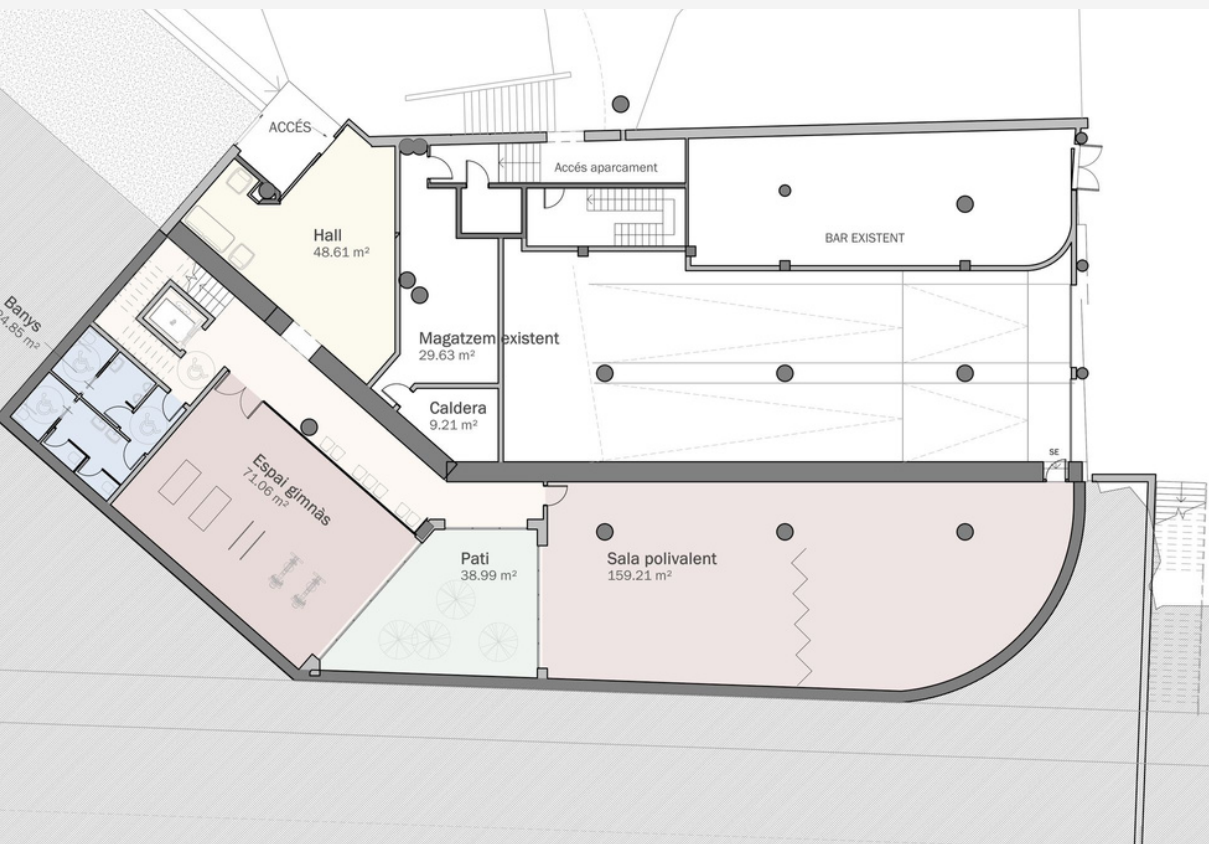

El projecte contemplarà la construcció d'un nou edifici i la reforma de la planta primera de l'edifici actual (on actualment s'ubica el cafè del poble), per tal de poder-hi ubicar **tots els serveis destinats a la gent gran** de la parròquia, tant a nivell d'activitats com a nivell de zona de trobada, per fer-lo més acollidor i més adaptat a les necessitats actuals de la gent gran.

Comú d'Encamp
ANDORRA

**NOU ESPAI PER A LA
GENT GRAN A
ENCAMP**

Comú d'Encamp

AMPLIACIÓ AMB UN NOU EDIFICI I REMODELACIÓ DE L'ACTUAL

Comú d'Encamp
ANDORRA

NOU ESPAI PER A LA GENT GRAN A ENCAMP

Comú d'Encamp

SUPERFÍCIE ACTUAL

554,35 M²

SUPERFÍCIE NOU ESPAI

1.693,31 M²

PLANTA BAIXA

PRIMERA PLANTA

SEGONA PLANTA I TERRASSA

Comú d'Encamp
ANDORRA

NOU ESPAI PER A LA GENT GRAN A ENCAMP

Comú d'Encamp

PLANTA BAIXA

PROJETE

Comú d'Encamp
ANDORRA

NOU ESPAI PER A LA GENT GRAN A ENCAMP

Comú d'Encamp

PRIMERA PLANTA