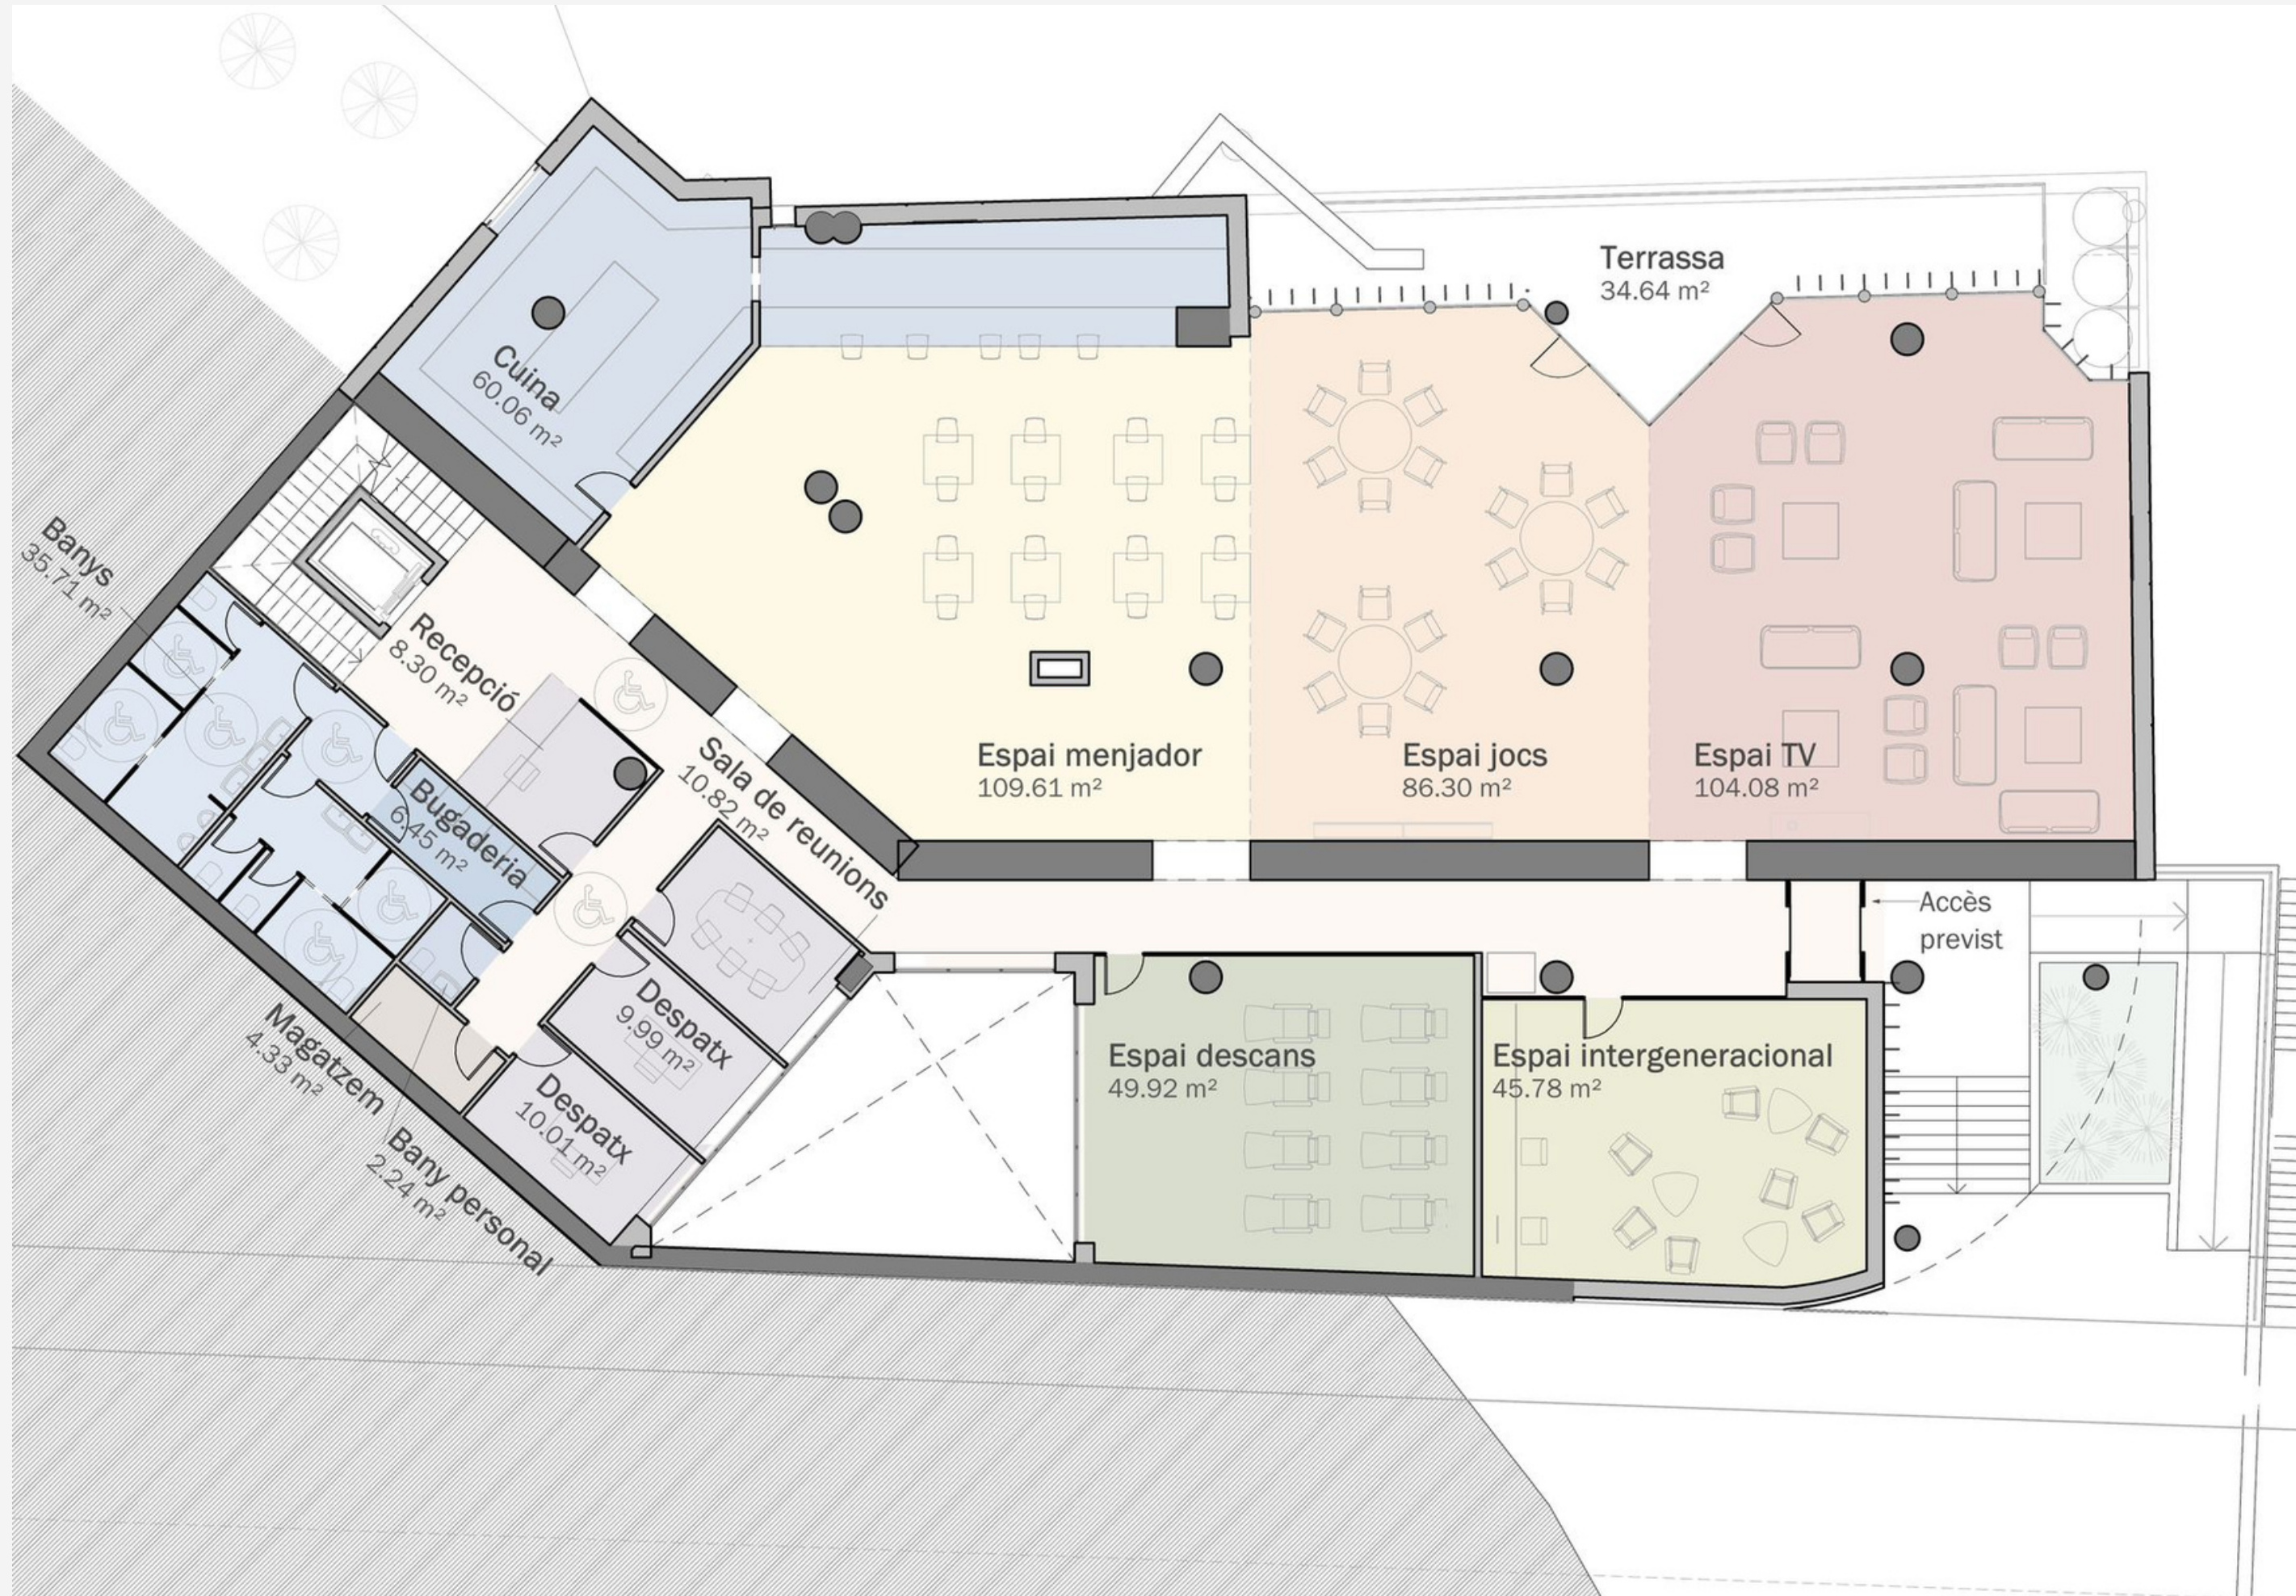

El projecte contemplarà la construcció d'un nou edifici i la reforma de la planta primera de l'edifici actual (on actualment s'ubica el cafè del poble), per tal de poder-hi ubicar **tots els serveis destinats a la gent gran** de la parròquia, tant a nivell d'activitats com a nivell de zona de trobada, per fer-lo més acollidor i més adaptat a les necessitats actuals de la gent gran.

SUPERFÍCIE ACTUAL

554,35 M²

SUPERFÍCIE NOU ESPAI

1.693,31 M²

PLANTA BAIXA

PRIMERA PLANTA

SEGONA PLANTA I TERRASSA

Comú d'Encamp
ANDORRA

NOU ESPAI PER A LA GENT GRAN A ENCAMP

Comú d'Encamp

PLANTA BAIXA

PROJETE

Comú d'Encamp
ANDORRA

NOU ESPAI PER A LA GENT GRAN A ENCAMP

Comú d'Encamp

PRIMERA PLANTA

ESTAT ACTUAL

PROJETE

Comú d'Encamp
ANDORRA

NOU ESPAI PER A LA GENT GRAN A ENCAMP

Comú d'Encamp

SEGONA PLANTA

TERRASSA

ESTAT ACTUAL