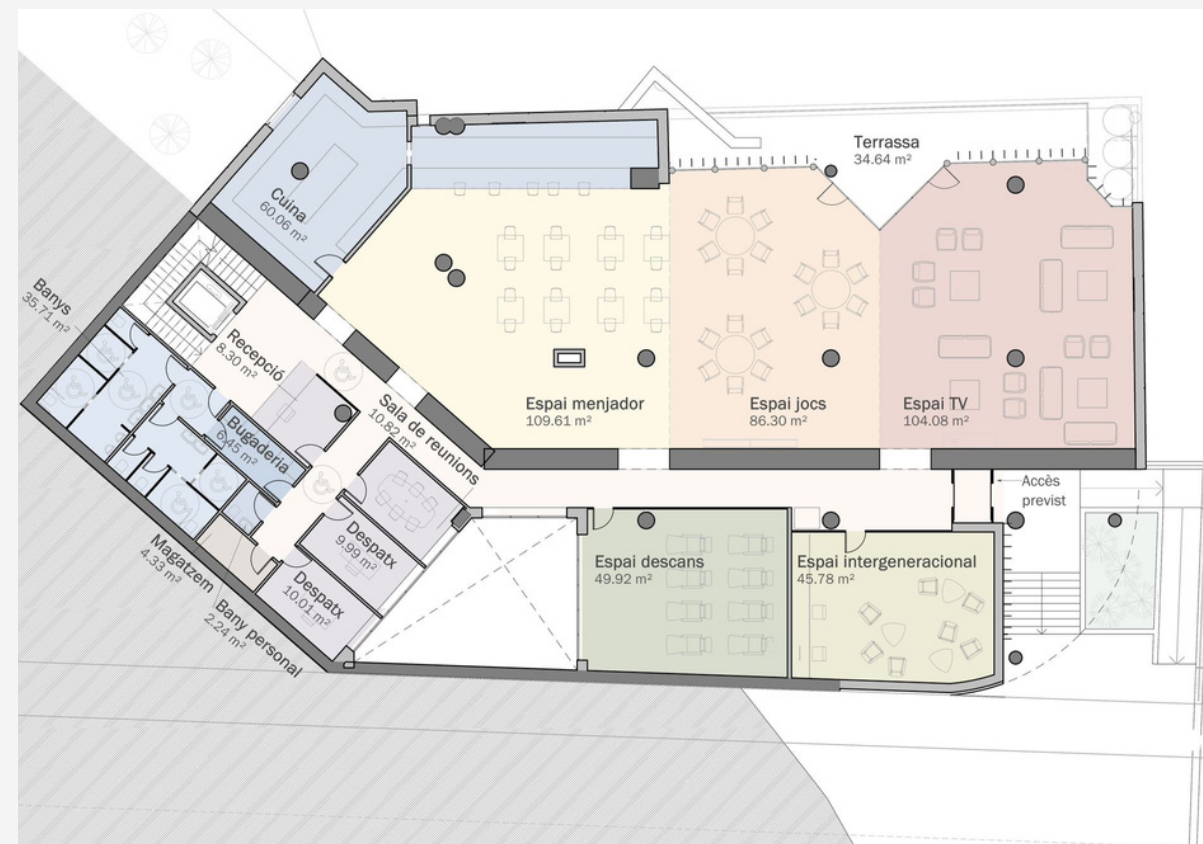

El projecte contemplarà la construcció d'un nou edifici i la reforma de la planta primera de l'edifici actual (on actualment s'ubica el cafè del poble), per tal de poder-hi ubicar **tots els serveis destinats a la gent gran** de la parròquia, tant a nivell d'activitats com a nivell de zona de trobada, per fer-lo més acollidor i més adaptat a les necessitats actuals de la gent gran.

SUPERFÍCIE ACTUAL

554,35 M²

SUPERFÍCIE NOU ESPAI

1.693,31 M²

PLANTA BAIXA

PRIMERA PLANTA

SEGONA PLANTA I TERRASSA

Comú d'Encamp
ANDORRA

NOU ESPAI PER A LA GENT GRAN A ENCAMP

Comú d'Encamp

PLANTA BAIXA

PROJETE

Comú d'Encamp
ANDORRA

NOU ESPAI PER A LA GENT GRAN A ENCAMP

Comú d'Encamp

PRIMERA PLANTA

ESTAT ACTUAL

PROJETE

Comú d'Encamp
ANDORRA

NOU ESPAI PER A LA GENT GRAN A ENCAMP

Comú d'Encamp

SEGONA PLANTA

TERRASSA

ESTAT ACTUAL