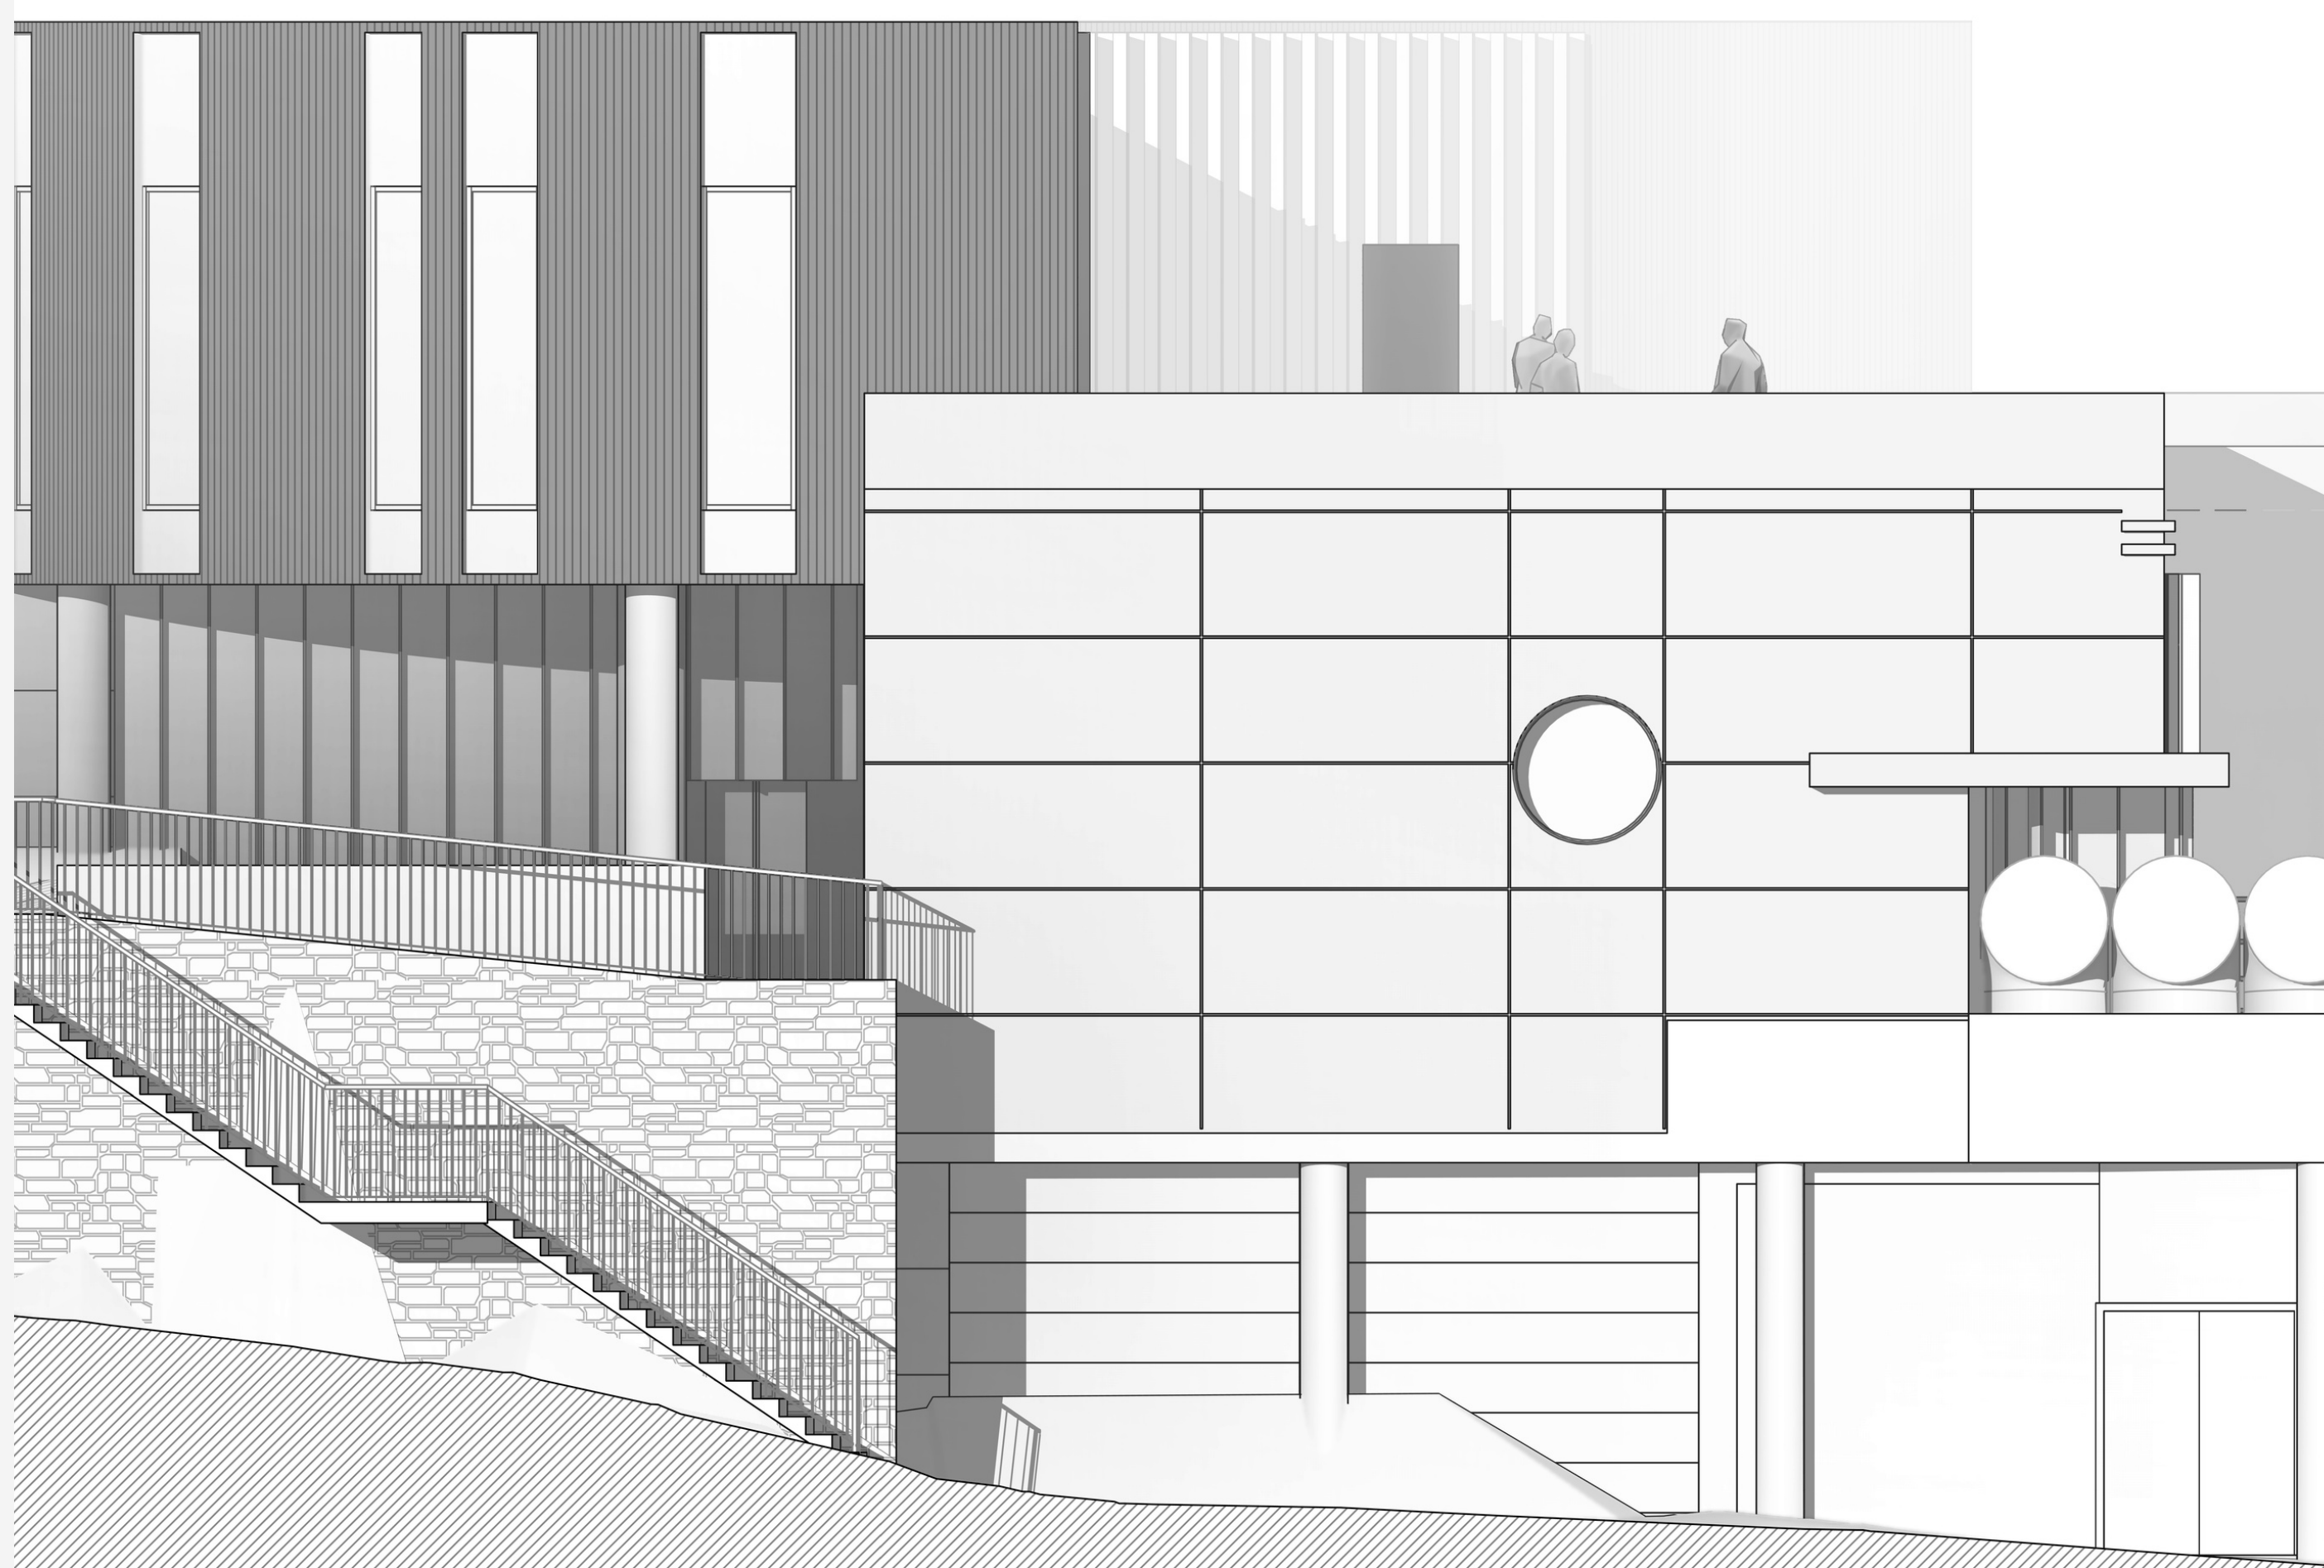

El projecte contemplarà la construcció d'un nou edifici i la reforma de la planta primera de l'edifici actual (on actualment s'ubica el cafè del poble), per tal de poder-hi ubicar **tots els serveis destinats a la gent gran** de la parròquia, tant a nivell d'activitats com a nivell de zona de trobada, per fer-lo més acollidor i més adaptat a les necessitats actuals de la gent gran.

ESTAT ACTUAL

PROJETE

Comú d'Encamp
ANDORRA

NOU ESPAI PER A LA GENT GRAN A ENCAMP

Comú d'Encamp

FAÇANA

ESTAT ACTUAL

PROJETE

ESTAT ACTUAL

PROJETE

Comú d'Encamp
ANDORRA

NOU ESPAI PER A LA GENT GRAN A ENCAMP

Comú d'Encamp

SEGONA PLANTA

TERRASSA

ESTAT ACTUAL