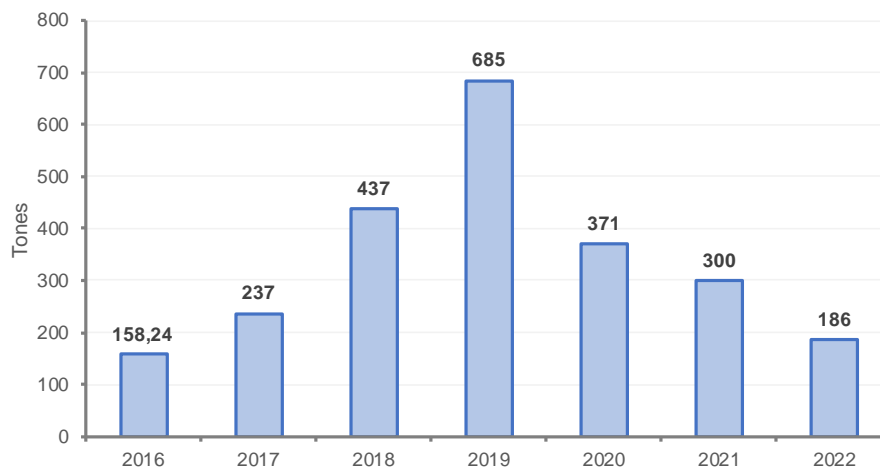

A114. Estadística de les produccions forestals. Any 2022

1. Producció forestal total

L'any 2022 s'han produït, gràcies a l'aprofitament dels boscos d'Andorra, un total de 186 tones de fusta. Aquesta xifra equival a un 38,0% menys que l'any anterior. Si ens fixem en l'històric 2016-2022, suposa el tercer any consecutiu en el que la producció de fusta disminueix, després de tres anys consecutius d'augment de la mateixa.

Fusta en tones	2016	2017	2018	2019	2020	2021	2022
Total	158,24	237	437	685	371	300	186
Variació anual	-	49,8%	84,4%	56,8%	-45,8%	-19,1%	-38,0%

Produccions forestals per any