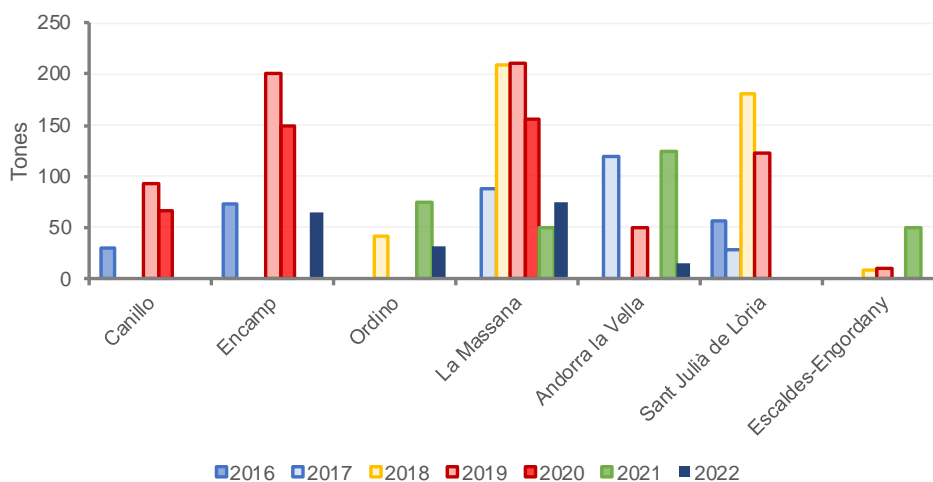

A114. Estadística de les produccions forestals. Any 2022

1.1. Producció forestal per parròquia

Per parròquia, la que més fusta ha produït durant el 2022 ha estat La Massana, amb un 40,3% de la producció total del país, seguida d'Encamp, que ha produït el 34,4%. Les parròquies de Canillo, Sant Julià de Lòria i Escaldes-Engordany no han produït fusta l'any 2022.

Fusta en tones	2016	2017	2018	2019	2020	2021	2022
Canillo	30	0	0	93	66	0	0
Encamp	72,24	0	0	200	150	0	64
Ordino	0	0	41	0	0	75	32
La Massana	0	88	208	210	155	50	75
Andorra la Vella	0	120	0	50	0	125	15
Sant Julià de Lòria	56	29	180	122	0	0	0
Escaldes-Engordany	0	0	8	10	0	50	0
Total	158,24	237	437	685	371	300	186

Produccions forestals per parròquia i any

Si ens fixem en les dades acumulades des de l'any 2016, s'observa com la parròquia que més fusta ha produït ha estat La Massana, amb un total de 786 tones, seguida d'Encamp, amb 486,24 tones, Sant Julià de Lòria, amb 387 tones i Andorra la Vella, amb 310 tones. Les parròquies que han produït menys fusta en els darrers set anys a partir de l'aprofitament dels boscos han estat Canillo, amb 189 tones, Ordino, amb 148 tones, i Escaldes-Engordany, amb 68 tones.

Fusta	Tones acumulades 2016-2022
Canillo	189
Encamp	486,24
Ordino	148
La Massana	786
Andorra la Vella	310
Sant Julià de Lòria	387
Escaldes-Engordany	68
Total	2.374,24